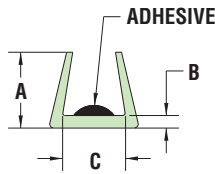

Nylon 100' (30.5 M) Roll

UNSERRATED

SERRATED

NO ADHESIVE

ADHESIVE

FIT PANEL THICKNESS RANGE				PART NO.		DESCRIPTION	PART DIMENSIONS					
Minimum		Maximum		Natural	Black		A		B		C	
in.	mm.	in.	mm.					Overall Height		Bottom Thickness		Bottom Width
						in.	mm.	in.	mm.	in.	mm.	
Unserrated												
.026	0,7	.036	0,9	12411	12411B	NGS-036-100'	.13	3,2	.03	0,8	.03	0,8
.037	0,9	.071	1,8	12412	12412B	NGS-071-100'	.17	4,4	.03	0,8	.11	2,8
Unserrated, with Adhesive												
.037	0,9	.071	1,8	12416	12416B	NGSG-071-100'	.17	4,4	.03	0,8	.11	2,8
.072	1,8	.105	2,7	12417	12417B	NGSG-105-100'						
.106	2,7	.164	4,2	12418	12418B	NGSG-164-100'	.19	4,8	.05	1,2	.16	4,0
Serrated												
.026	0,7	.036	0,9	12419	12419B	SNGS-036-100'	.13	3,2	.03	0,8	.01	0,8
.037	0,9	.071	1,8	12420	12420B	SNGS-071-100'	.17	4,4	.03	0,8	.11	2,8
.072	1,8	.105	2,7	12421	12421B	SNGS-105-100'						
.106	2,7	.164	4,2	12422	12422B	SNGS-164-100'	.19	4,8	.05	1,2	.16	4,0
Serrated, with Adhesive												
.037	0,9	.071	1,8	12426	12426B	SNGSG-071-100'	.17	4,4	.03	0,8	.11	2,8
.072	1,8	.105	2,7	12427	12427B	SNGSG-105-100'						