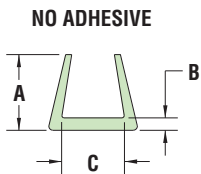

Nylon 100' (30.5 M) Roll

UNSERRATED

SERRATED

NO ADHESIVE

ADHESIVE

FIT PANEL THICKNESS RANGE				PART NO.		DESCRIPTION	PART DIMENSIONS					
Minimum		Maximum		Natural	Black		A		B		C	
in.	mm.	in.	mm.					Overall Height		Bottom Thickness		Bottom Width
						in.	mm.	in.	mm.	in.	mm.	
Unserrated												
.026	0,7	.036	0,9	12411	12411B	NGS-036-100'	.13	3,2	.03	0,8	.03	0,8
.037	0,9	.071	1,8	12412	12412B	NGS-071-100'	.17	4,4	.03	0,8	.11	2,8
Unserrated, with Adhesive												
.037	0,9	.071	1,8	12416	12416B	NGSG-071-100'	.17	4,4	.03	0,8	.11	2,8
.072	1,8	.105	2,7	12417	12417B	NGSG-105-100'						
.106	2,7	.164	4,2	12418	12418B	NGSG-164-100'	.19	4,8	.05	1,2	.16	4,0
Serrated												
.026	0,7	.036	0,9	12419	12419B	SNGS-036-100'	.13	3,2	.03	0,8	.01	0,8
.037	0,9	.071	1,8	12420	12420B	SNGS-071-100'	.17	4,4	.03	0,8	.11	2,8
.072	1,8	.105	2,7	12421	12421B	SNGS-105-100'						
.106	2,7	.164	4,2	12422	12422B	SNGS-164-100'	.19	4,8	.05	1,2	.16	4,0
Serrated, with Adhesive												
.037	0,9	.071	1,8	12426	12426B	SNGSG-071-100'	.17	4,4	.03	0,8	.11	2,8
.072	1,8	.105	2,7	12427	12427B	SNGSG-105-100'						